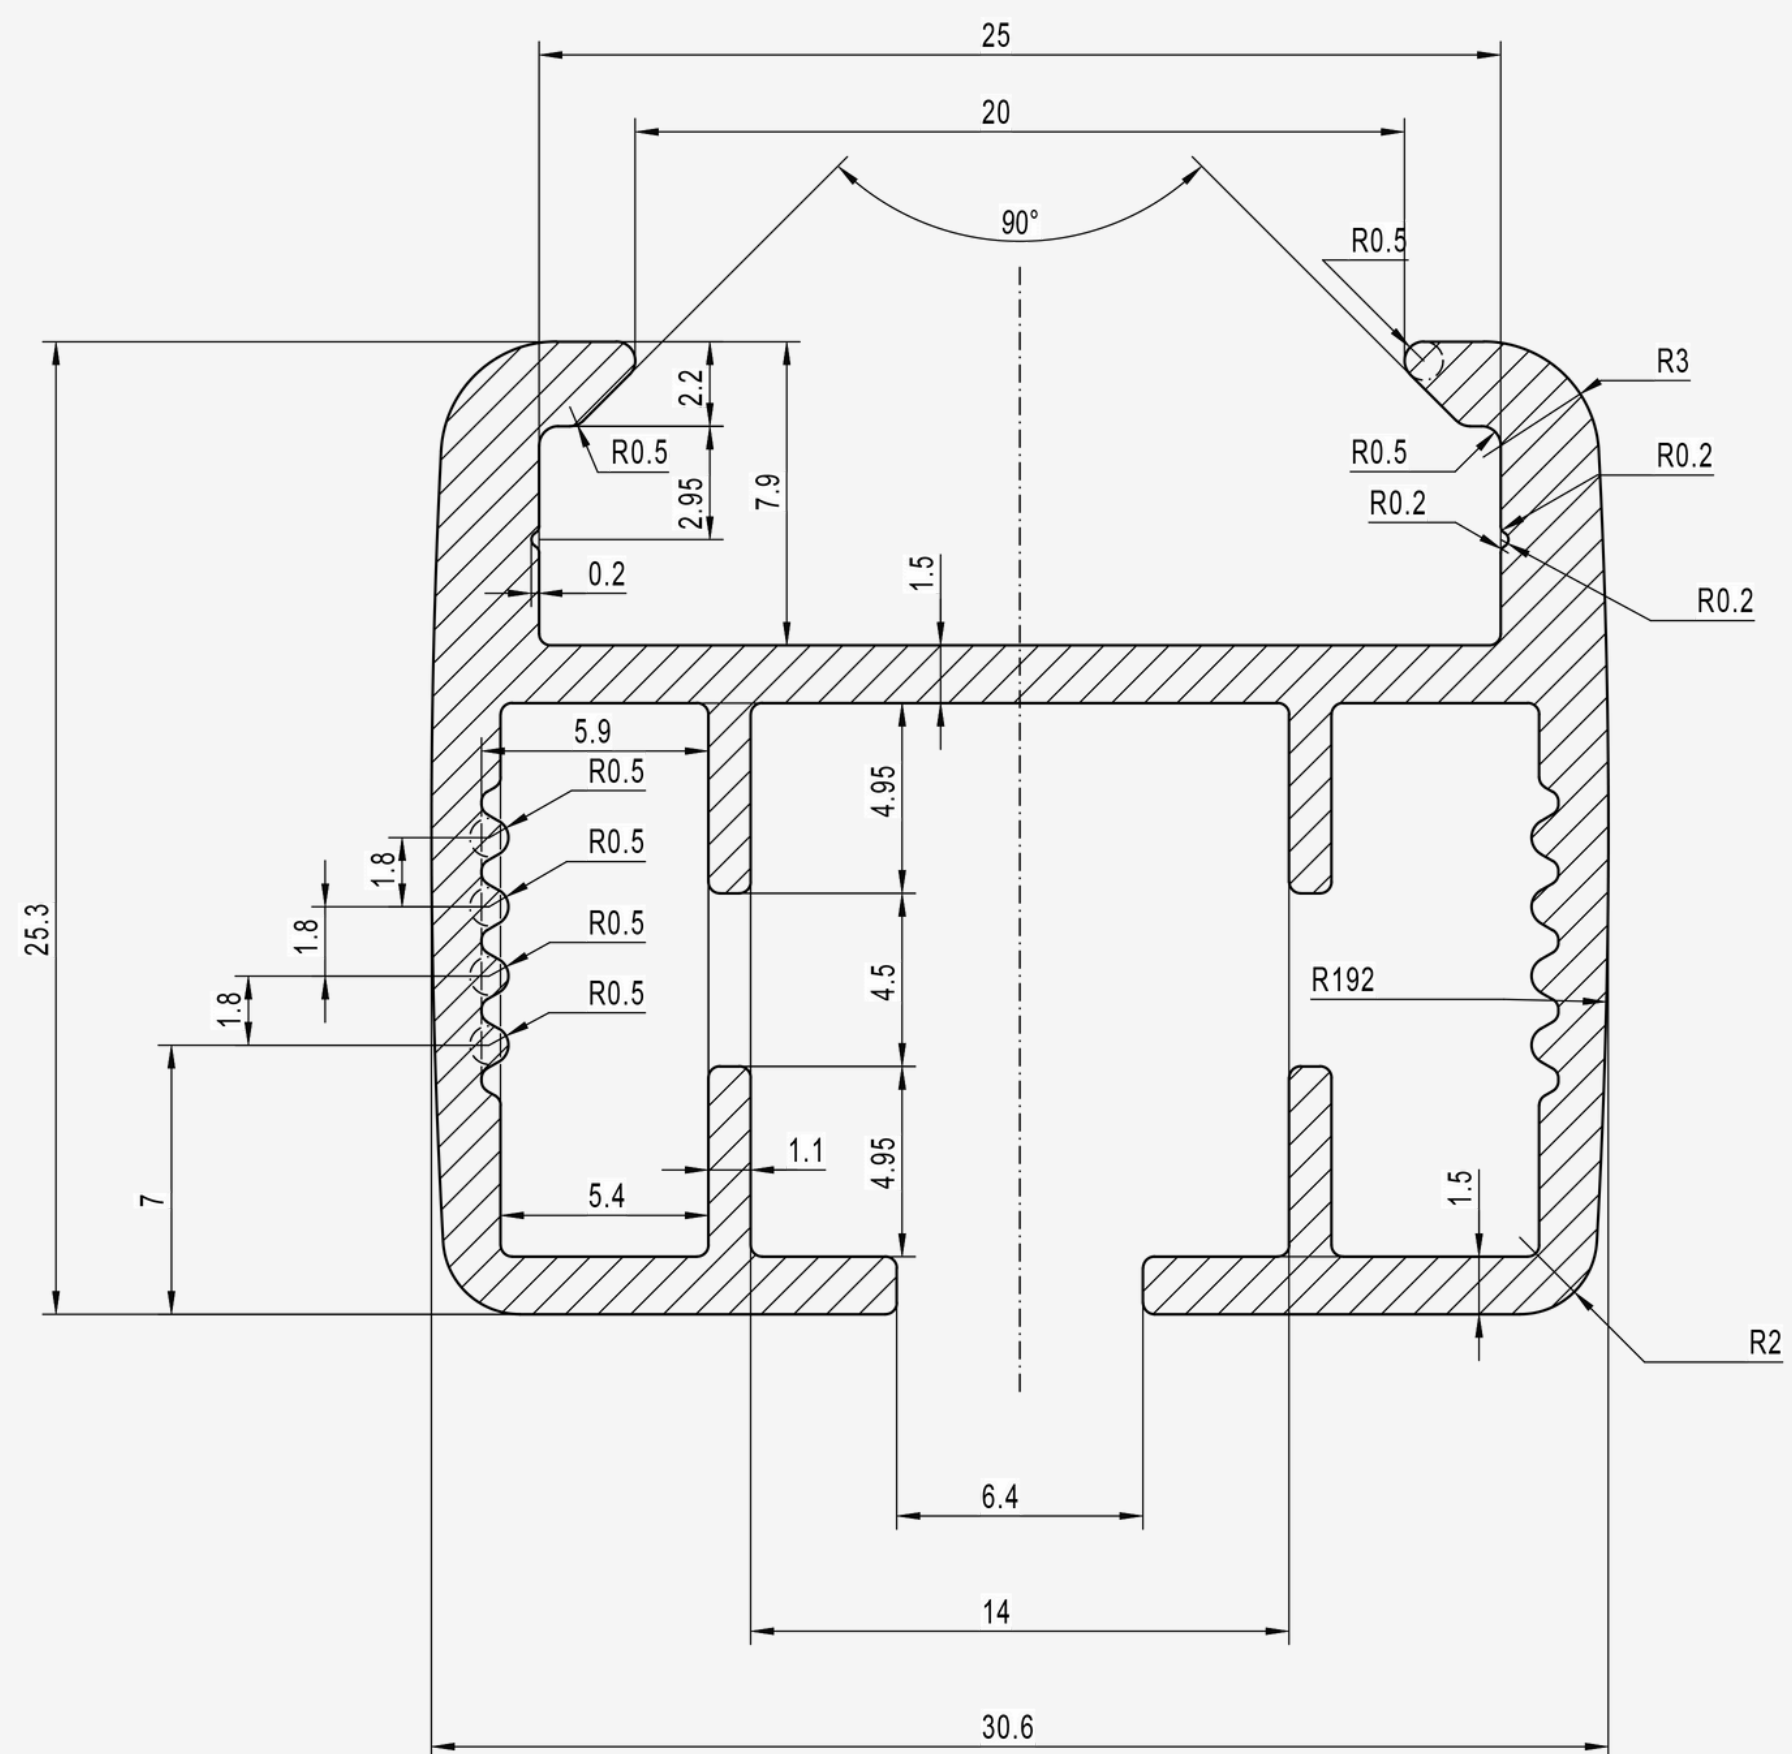

## CHARAKTERYSTYKA PRODUKTU

PRODUCT PROFILE / ARTIKELPASS

Kod produktu / Article Number / Artikelnummer:

Wymiary / Dimension / Maße: 25 x 30 mm

Waga / Weight / Gewicht: 0,524 kg / m

Długość / Length / Länge: 5m, 6m, 7m

## PARAMETRY TECHNICZNE

TECHNICAL PARAMETERS /  
TECHNISCHE PARAMETER

	klient/customer Lookban	Nr klienta/c. nr Profil_3	D / OCD 37	waga/weight 0.524 kg/m	obwód/perimeter 245 mm	Nr szkicu / sketch nr. S8647
Goliat95	długość/length 7000mm	wymiar/dimen 25mm x 30mm	norma/norm 755-9	stop/alloy 6063 T66	klasa/classes B	Data/date 2019-09-04